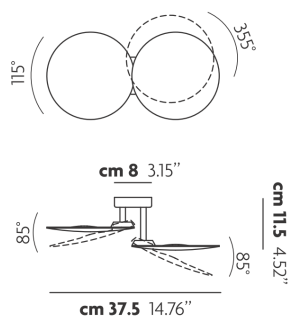

PUZZLE ROUND

Double Round

CARATTERISTICHE

Montatura: Metallo
Diffusore: Non Presente
Dimmerazione: Si
Dimmer: Non Incluso
Lampadine: Incluse

LAMPADINE

LED 2700K 2 x 17W | 3400 lm

or

LED 3000K 2 x 17W | 3600 lm

DISEGNO TECNICO

MARCHI

DIAGRAMMA FOTOMETRICA

Non Presente

MONTATURA	DIFFUSORE	COLORE DELLA LUCE	CODICE
 Bianco Opaco 9016	Non Presente	2700K	159003
 Bronzo Ramato	Non Presente	2700K	159008
 Bianco Opaco 9016	Non Presente	3000K	159004
 Bronzo Ramato	Non Presente	3000K	159006